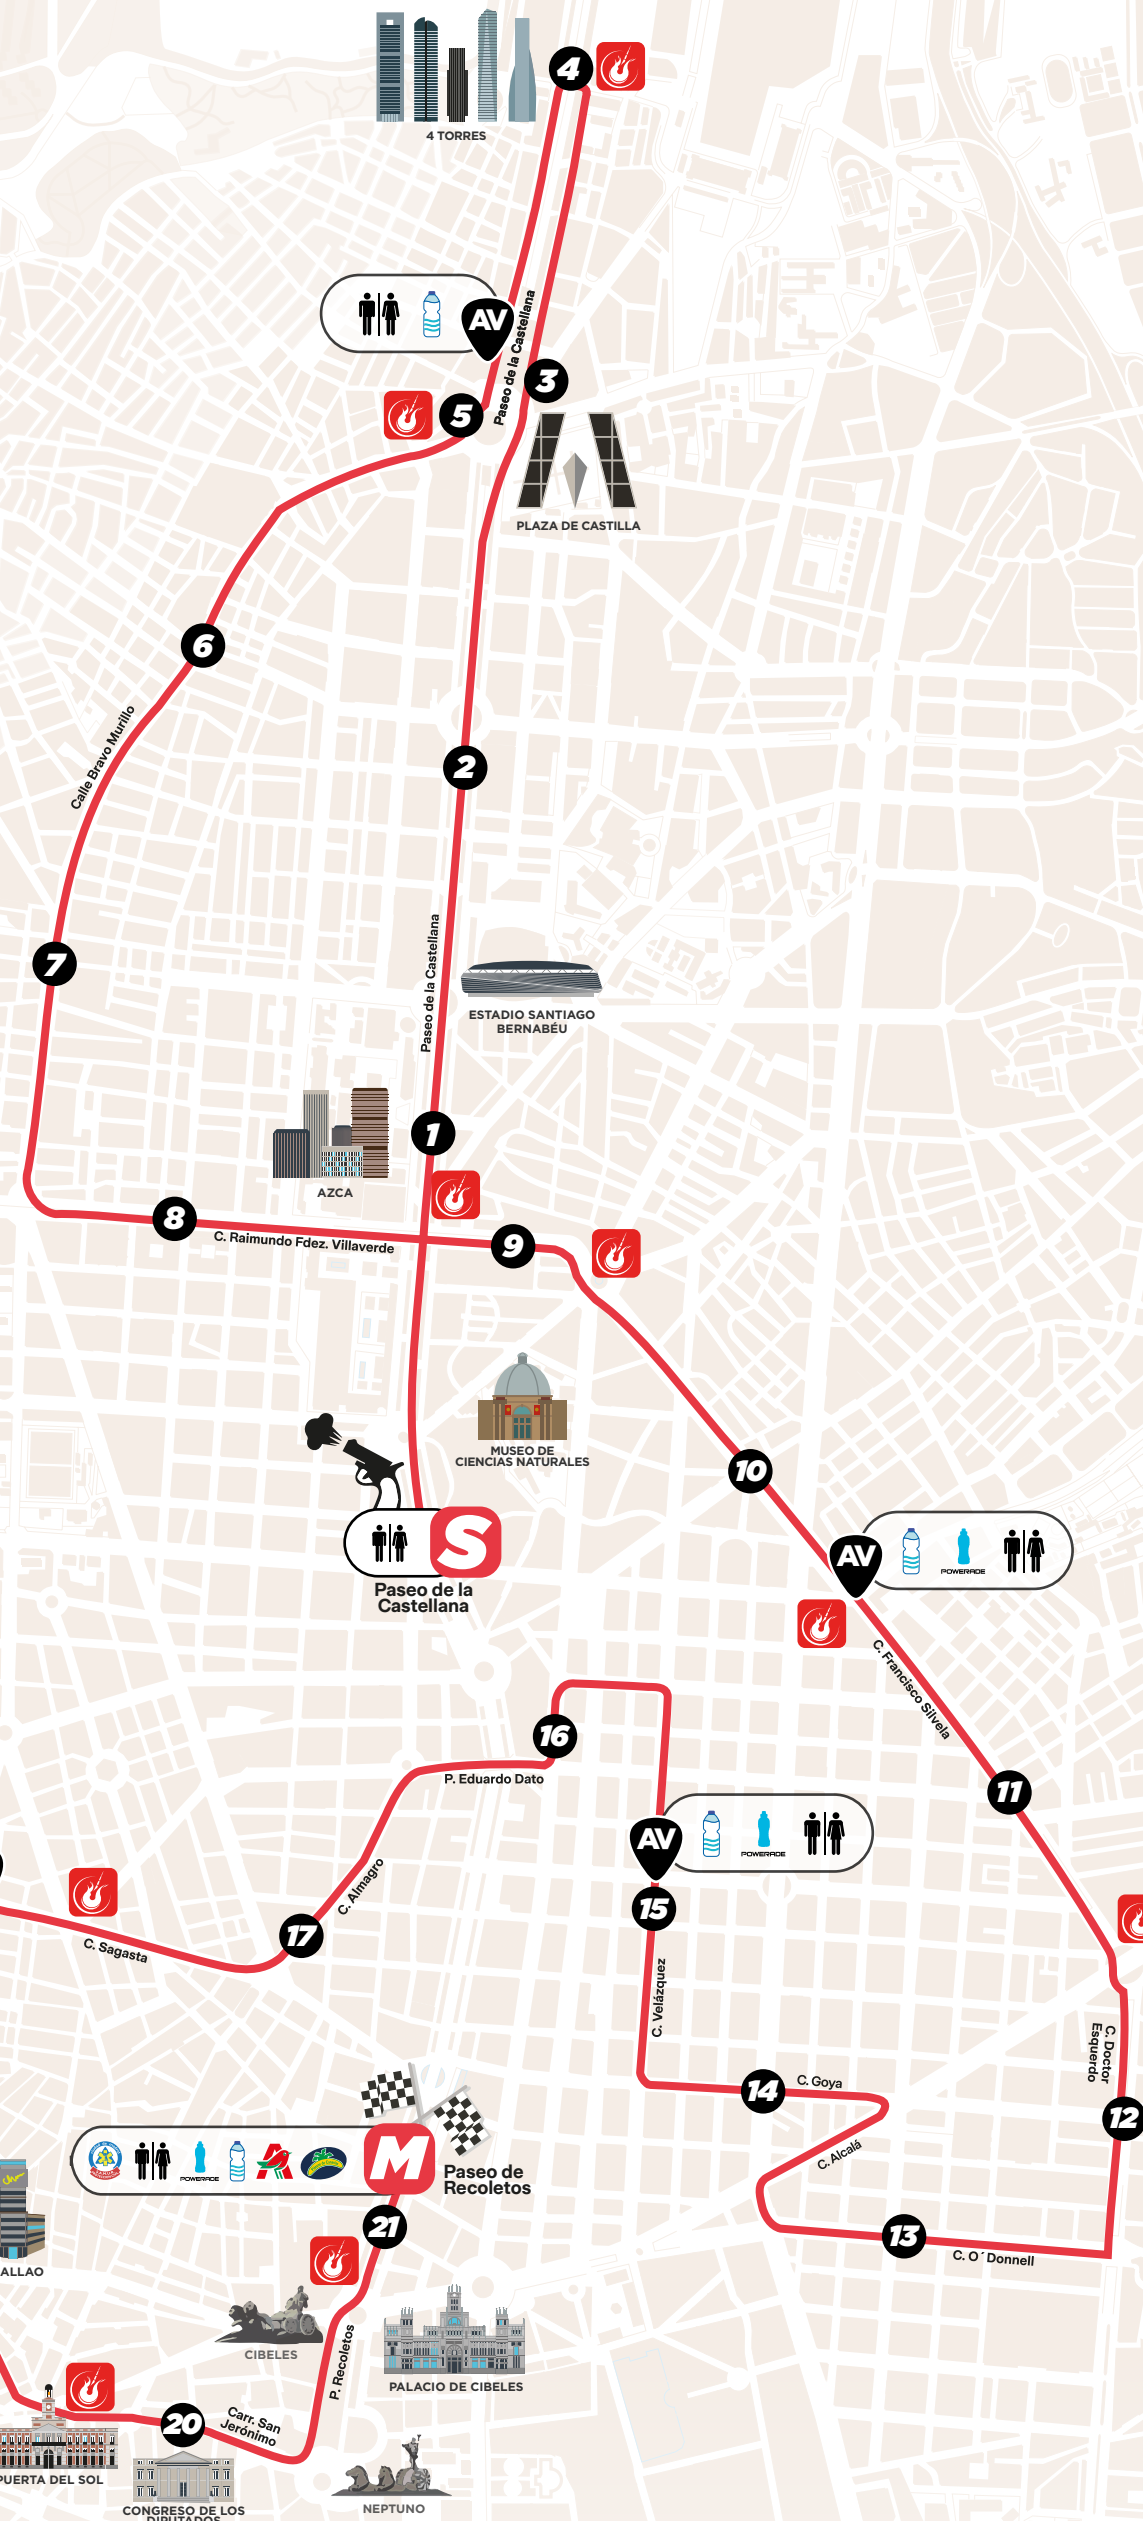

RECORRIDO MEDIA MARATÓN

LEYENDA DEL RECORRIDO RACE LEGEND

- RECORRIDO 1/2 MARATÓN**
HALF MARATHON COURSE
- AVITUALLAMIENTO**
COURSE REFRESHMENT
- AGUA**
WATER
- POWERADE**
POWERADE
- PLÁTANO DE CANARIAS**
PLÁTANO DE CANARIAS
- ASEOS**
W.C.
- PUNTO DE ANIMACIÓN**
ANIMATION POINT
- AVITUALLAMIENTO META**
FINISH LINE REFRESHMENT
- SERVICIOS MÉDICOS**
MEDICAL SERVICES

PERFIL ALTIMÉTRICO | RACE ELEVATION